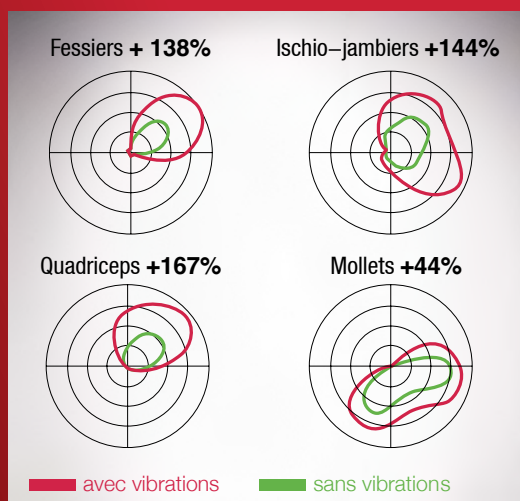

EQUIVALENCE TOURS/MINUTES	FRÉQUENCE
100 tours/minutes	30 Hz
110 tours/minutes	35 Hz
120 tours/minutes	40 Hz

Largeur = 60.5cm

Profondeur/Longueur = 137cm

Hauteur = 96cm

Hauteur et profondeur de selle réglable

Guidon réglable en hauteur et en profondeur

www.power-plate.fr/power-plate-rev.html

SANTÉ

- Rééducation après un traumatisme
- Prévention des blessures
- Préparation sportive
- Cardio-training
- Amélioration de la circulation sanguine et lymphatique

FORME

- Augmentation du nombre de muscles sollicités
- Amélioration de l'apport en oxygène dans les muscles
- Accélération du drainage des déchets toxiques
- Récupération plus rapide

BEAUTÉ

- Perte de poids
- Redéfinition et tonification de la silhouette
- Augmentation de la consommation de calories
- Amélioration du métabolisme : les graisses brûlent plus vite et plus longtemps
- Sollicitation plus intense des muscles fessiers

POWERPLATE France

info@power-plate.fr

04 92 38 96 50